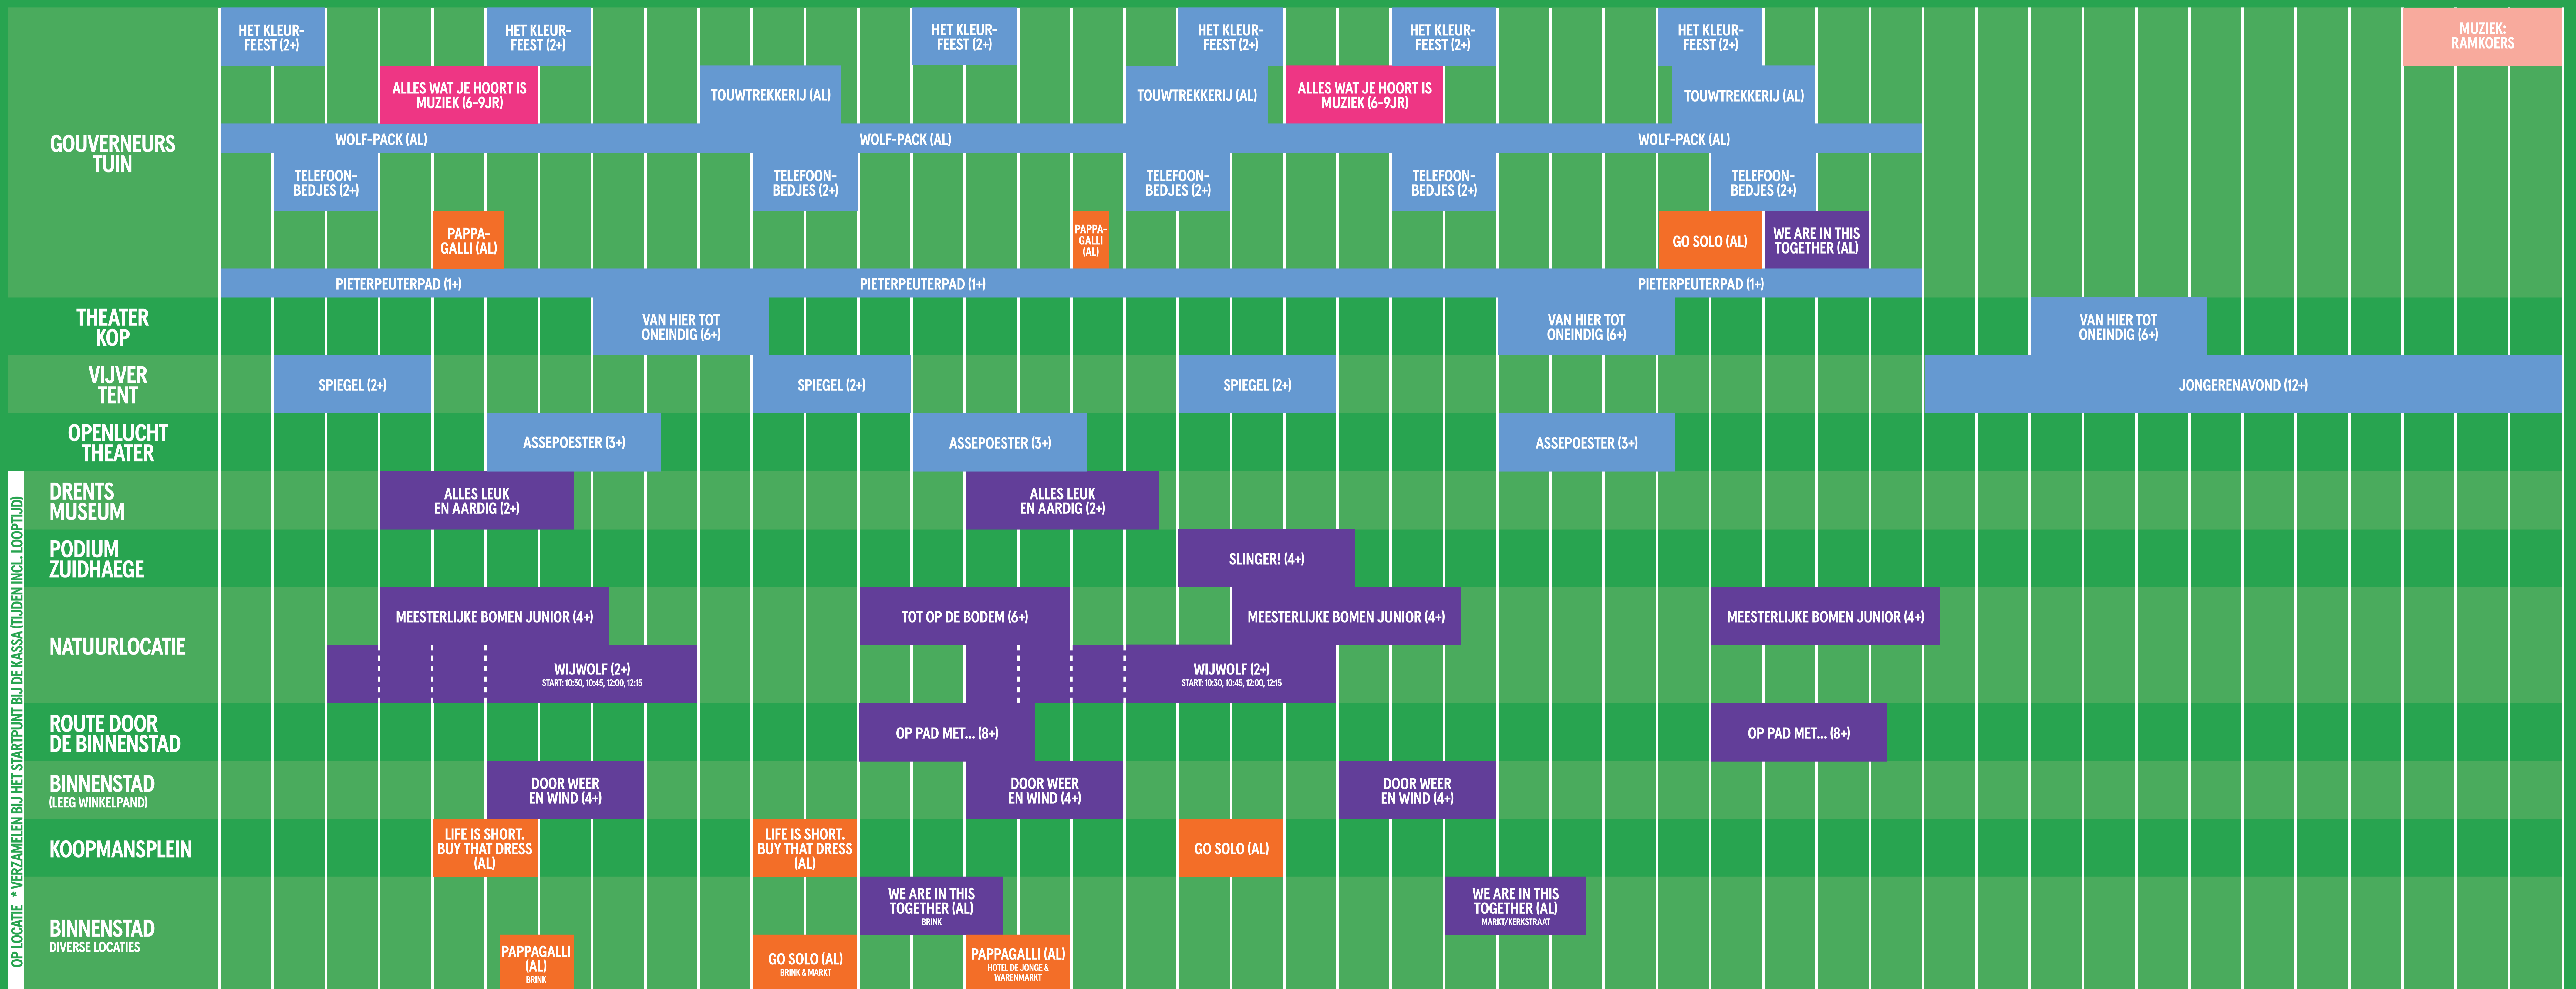

BLOKKEN SCHEMA

ZATERDAG 3 JUNI

10:00 10:15 10:30 10:45 11:00 11:15 11:30 11:45 12:00 12:15 12:30 12:45 13:00 13:15 13:30 13:45 14:00 14:15 14:30 14:45 15:00 15:15 15:30 15:45 16:00 16:15 16:30 16:45 17:00 17:15 17:30 17:45 18:00 18:15 18:30 18:45 19:00 19:15 19:30 19:45 20:00 20:15 20:30 20:45 21:00

TER PLEKKE WORDEN EVENTUELE PAUZES EN SPEELTIJDEN AANGEGEVEN OP DE KRIJTBORDEN.

RAND PROGRAMMA
IN DE GOUVERNEURSTUIN

ALLES WAT JE HOORT, IS MUZIEK (6-9 JAAR) - MUZIEKWORKSHOP VAN JOLLE ROELOFS - 10.45 EN 15.00 UUR
 OVERAL ZIT MUZIEK IN (4+) - MUZIEKWORKSHOP VAN TIJGER ORKEST - 10.00-18.00 UUR
 WERKPLAATS VOOR VERBEELDING (4+) - WORKSHOPS VAN ART OF WONDER I.S.M. PABO NHL STENDEN HOGESCHOOL ASSEN - 10.00-18.00 UUR (DOORLOPEND)
 LEESTENTJES (AL) - ART OF WONDER I.S.M. DNK BIEB - 10.00-18.00 UUR (DOORLOPEND)

LEGENDA

THEATER IN DE TUIN
THEATER OP LOCATIE* (TIJDEN INCL. LOOPTIJD)
THEATER OP STRAAT (OF MOBIELE ACTS IN DE TUIN)
RANDPROGRAMMA
MUZIEK IN DE TUIN