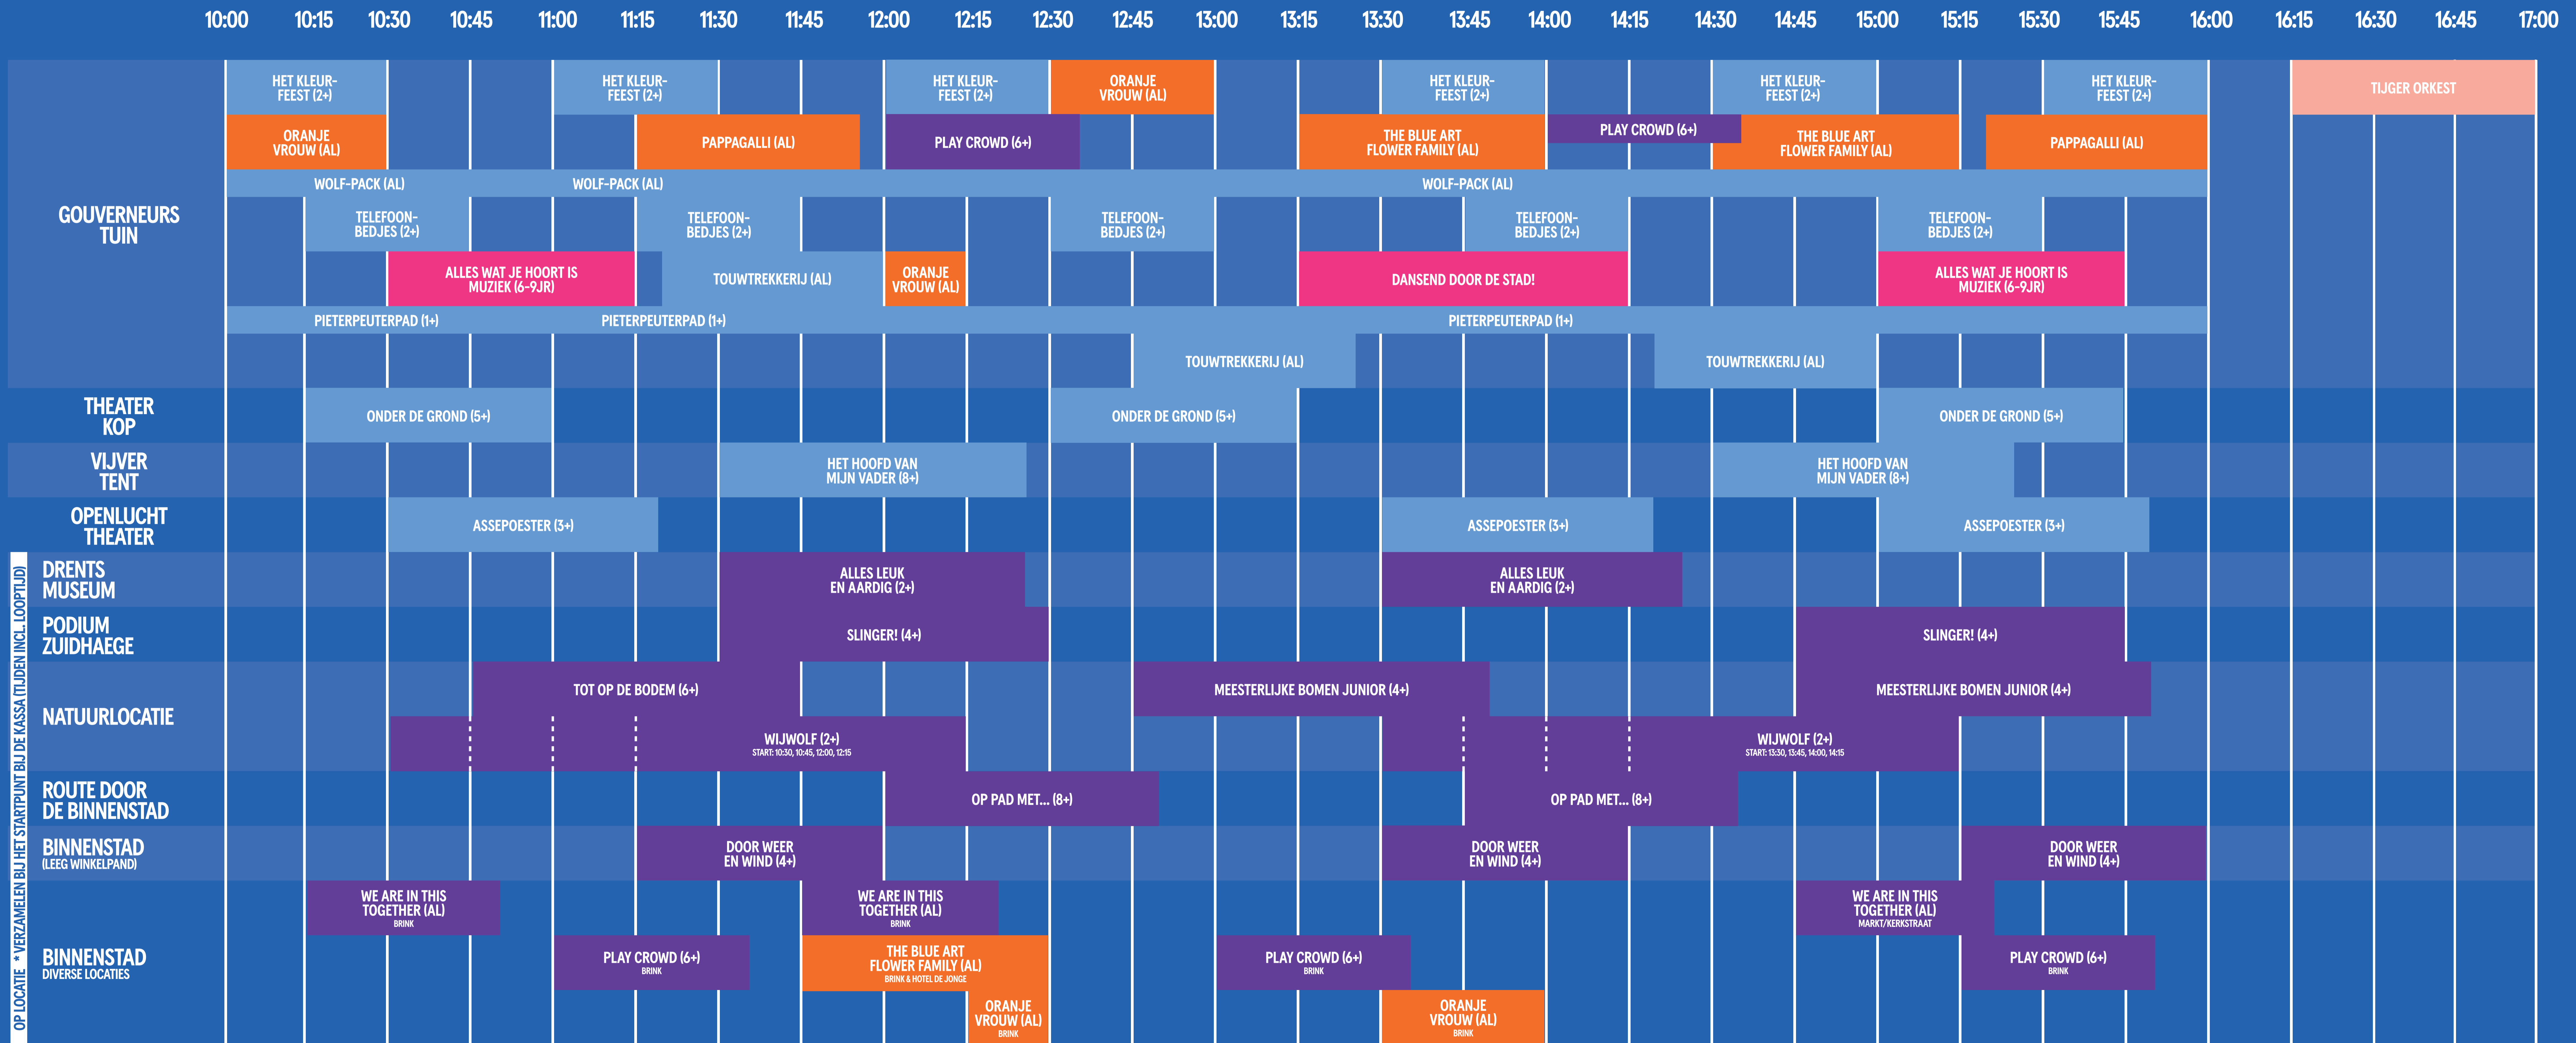

BLOKKEN SCHEMA

ZONDAG 4 JUNI

OP LOCATIE *VERZAMELEN BIJ HET STARTPUNT BIJ DE KASSA (TIJDEN INCL. LOOPTIJD)

TER PLEKKE WORDEN EVENTUELE PAUZES EN SPEELTIJDEN AANGEGEVEN OP DE KRIJTBORDEN.

RAND
PROGRAMMA
IN DE GOUVERNEURSTUIN

ALLES WAT JE HOORT IS MUZIEK (6-9 JAAR) - MUZIEKWORKSHOP VAN JOLLE ROELOFS - 10.30 EN 15.00 UUR
 OVERAL ZIT MUZIEK IN (4+) - MUZIEKWORKSHOP VAN TIJGER ORKEST - 10.00-16.00 UUR
 DANSEND DOOR DE STAD! (8+) - DANSWORKSHOP VAN VLOEISTOF - 13.15-14.15 UUR
 WERKPLAATS VOOR VERBEELDING (4+) - WORKSHOPS VAN ART OF WONDER I.S.M. PABO NHL STENDEN HOGESCHOOL ASSEN - 10.00-16.00 UUR (DOORLOPEND)
 LEESTENTJES (AL) - ART OF WONDER I.S.M. DNK BIEB - 10.00-16.00 UUR (DOORLOPEND)

LEGENDA

THEATER IN DE TUIN
THEATER OP LOCATIE* (TIJDEN INCL. LOOPTIJD)
THEATER OP STRAAT (OF MOBIELE ACTS IN DE TUIN)
RANDPROGRAMMA
MUZIEK IN DE TUIN